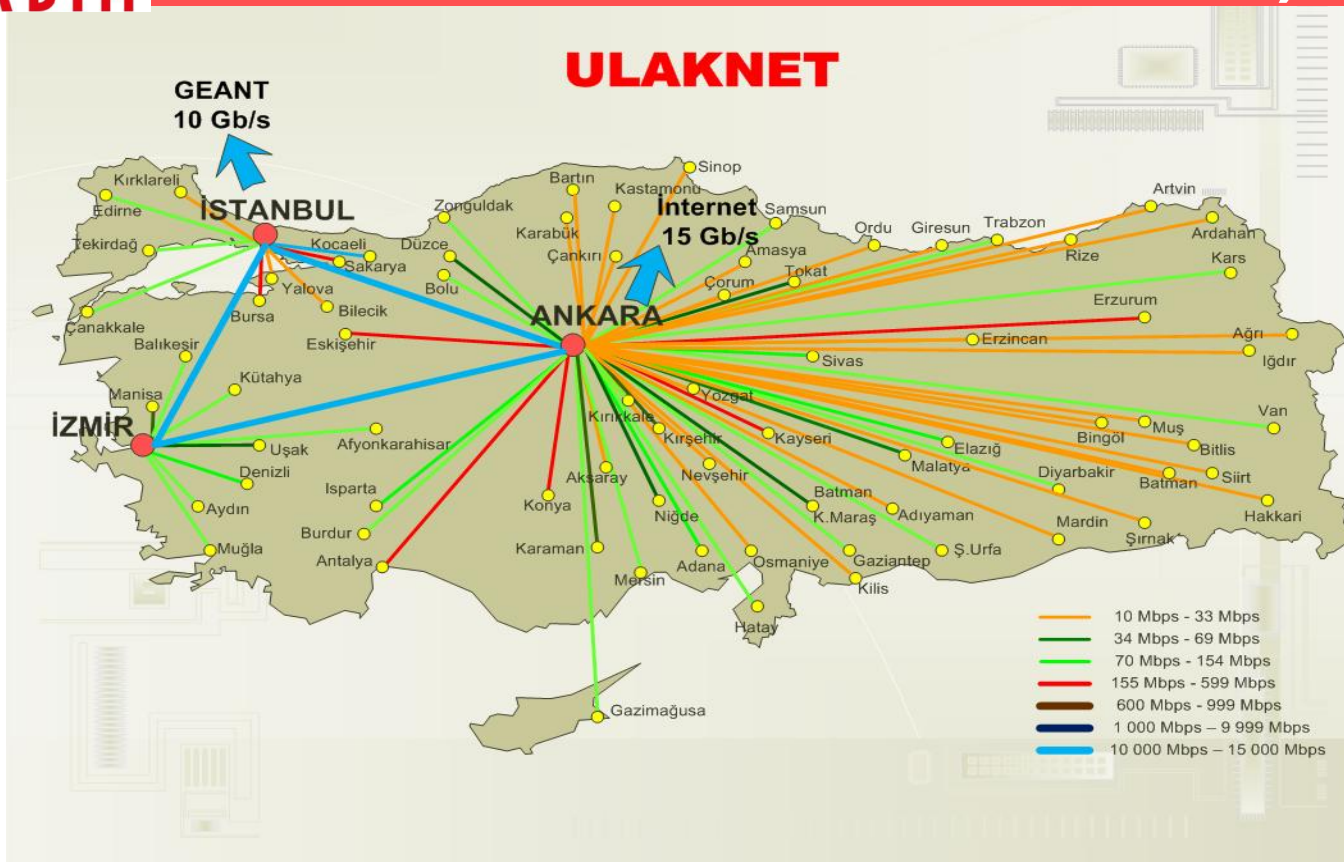

ULAKBİM (Turkish Academic Network and Information Center)

- Directly connected 170 Universities & Research Institutions (10% Dark-Fiber)
- ~ 1000 Connections ~ 160.000 Researchers ~ 2.700.000 Students
- Including Thematic Research Centers and Central Research Laboratories (60)